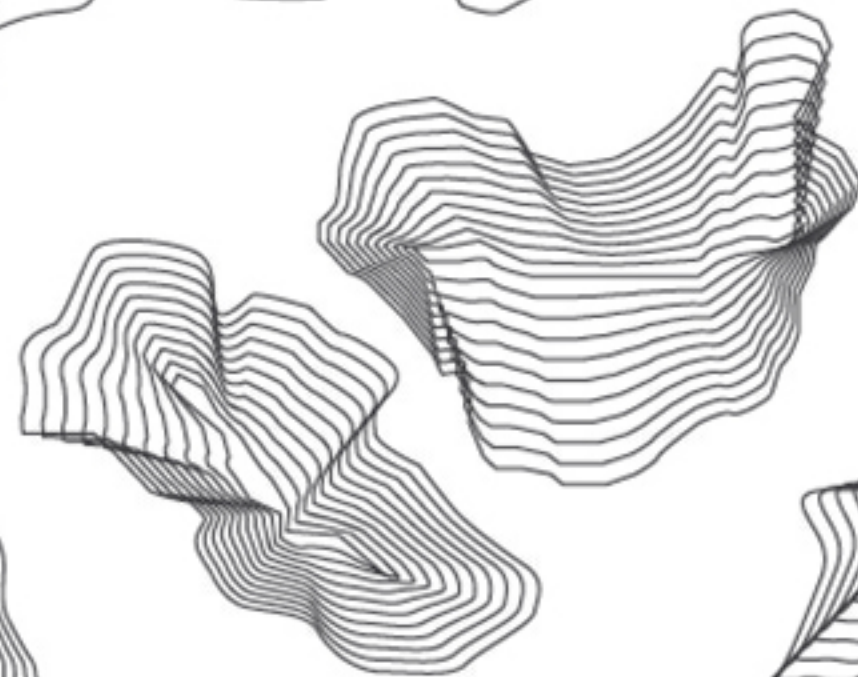

DC | 018

CURVATURA

dc dolomiti
contemporanee
laboratorio d'arti visive in ambiente

www.dolomiticontemporanee.net
www.progettoborca.net
www.twocalls.net

DC|018

www.dolomiticontemporanee.net
www.progettoborca.net
www.twocalls.net